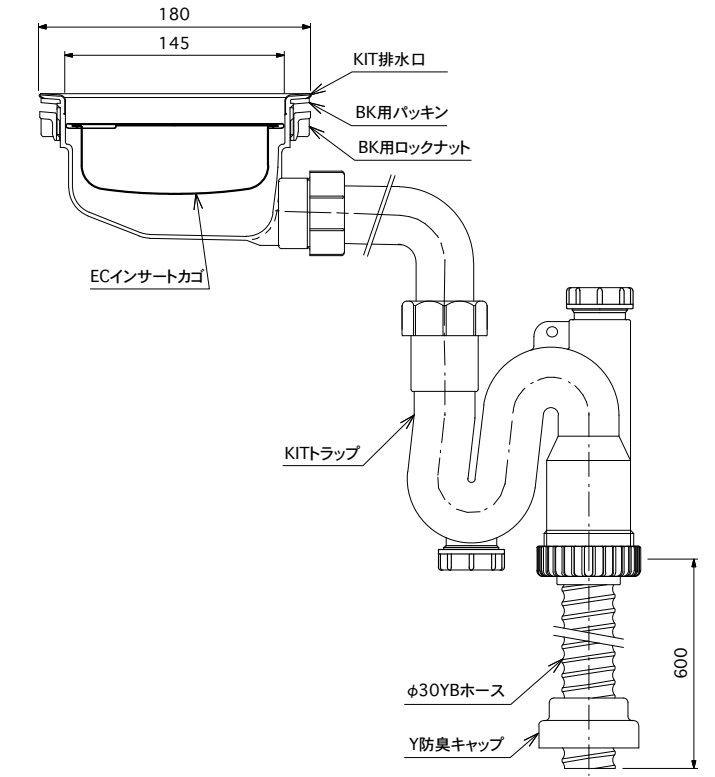

HF180×180排水蓋

KIT-8

排水蓋	HF180×180排水蓋	PP樹脂
排水栓	KIT-8	丸一株式会社

製品名	HS780シンク排水基本図	尺度	1/5
-----	---------------	----	-----

吉本産業株式会社