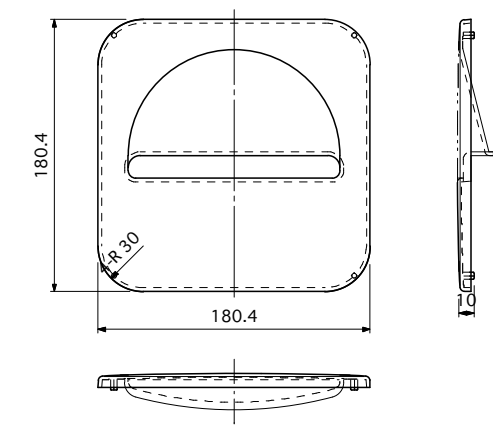

HF180×180排水蓋

KIT-8

排水蓋	HF180×180排水蓋	PP樹脂
排水栓	KIT-8	丸一株式会社

製品名	HS780シンク排水基本図	尺度	1/5
-----	---------------	----	-----

吉本産業株式会社